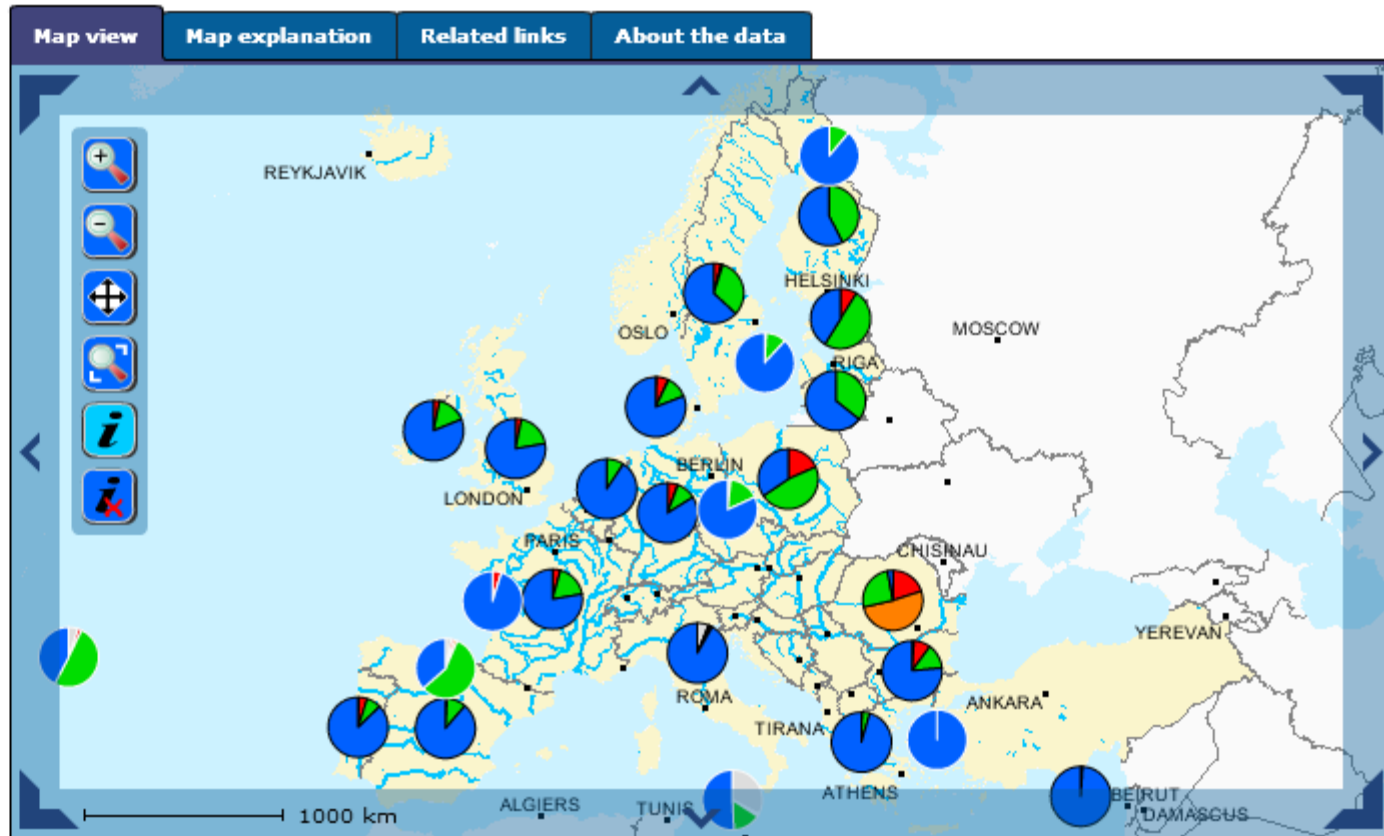

Ejemplos de SEIS

- **WISE - Sistema de Información del Agua para Europa**
 - ✓ El visor de WISE es un portal donde puede obtenerse información geográficamente sobre el agua para el conjunto de Europa.
 - ✓ Incluye datos sobre calidad del agua y pronto sobre cantidad, información sobre la aplicación de la Directiva Marco del Agua.
 - ✓ El visor proporciona datos en mapas temáticos con zoom, lo que ayuda a visualizar los problemas particulares con una perspectiva desde local a más europea.

State of bathing waters

[Print](#) | [Send link](#) | [Bookmark](#) | [? Help](#) | [Full screen](#)

Overview map ?

Map legend ? -

Bathing water monitoring

- Bathing area complying with g
- Bathing area complying with r
- Bathing area not complying wi
- Bathing area not sufficiently si
- Bathing area where bathing wa
- Black border - Coastal monito
- White border - Freshwater moi

Country border

- Large Lakes
- Rivers
- EU and EEA Member and Coll

Find location ?

Ejemplos de SEIS

- **WISE - Sistema de Información del Agua para Europa**
 - ✓ El visor de WISE es un portal donde puede obtenerse información geográficamente sobre el agua para el conjunto de Europa.
 - ✓ Incluye datos sobre calidad del agua y pronto sobre cantidad, información sobre la aplicación de la Directiva Marco del Agua.
 - ✓ El visor proporciona datos en mapas temáticos con zoom, lo que ayuda a visualizar los problemas particulares con una perspectiva local o más europea.