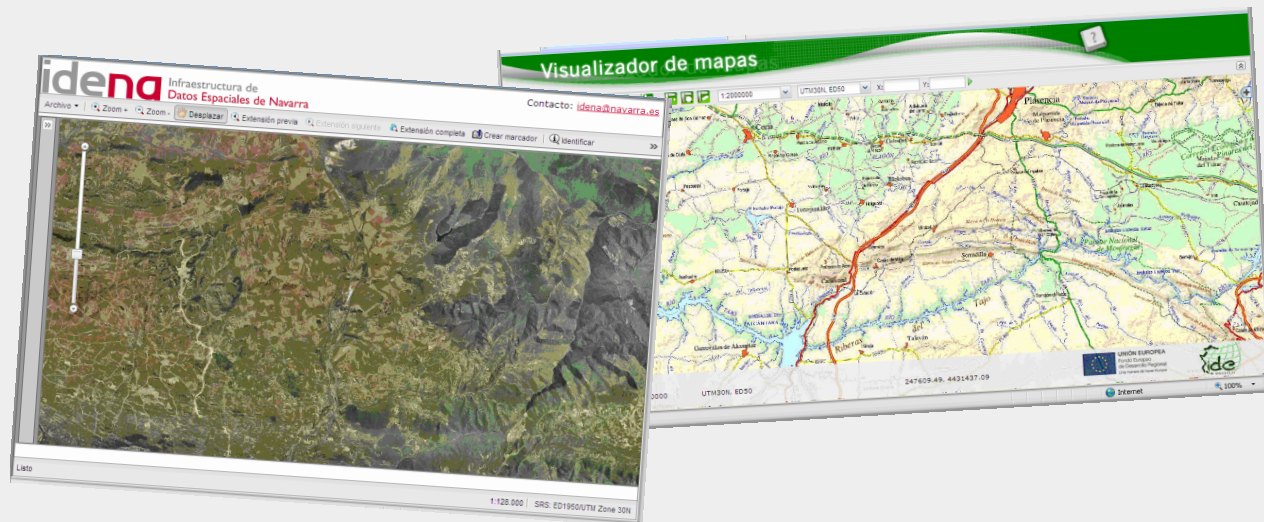

10

El futuro:

SEIS – Shared Environmental Information System

Sistema Compartido de Información Ambiental

Fernando Alonso-Pastor – Gobierno de Navarra

[Creative Commons: Reconocimiento - No comercial](#)