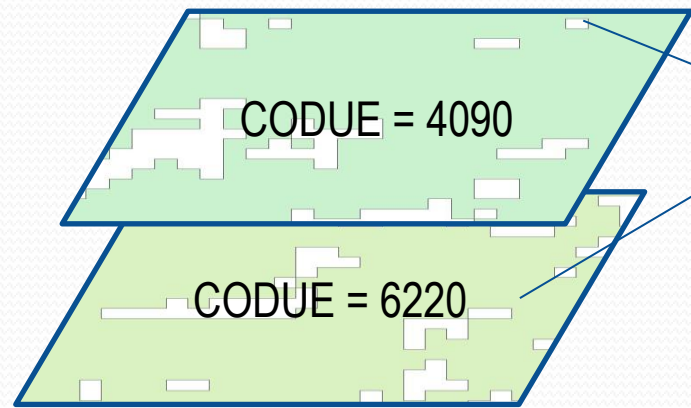

Cuadrícula 10x10

Relate

Dissolve
COD_UE

CDE de Hábitats
adaptado a la
Directiva INSPIRE

ETRS_1989_UTM_Zone_30N

Identify

Identify from: UTM10X10_HabArt17_p

- UTM10X10_HabArt17_p
  - 30TVL46
    - Hab_Art17
    - Hab_Art17

Location: 442.626,411 4.566.437,991 Meters

Field	Value
CUADRICULA	30TVL46
OBJECTID	3694
Shape	Polygon
Shape_Area	100000000,149685
Shape_Length	40000

InspireID:
Namespace = ES.IEPNB.HB.
Localid = COD_UE