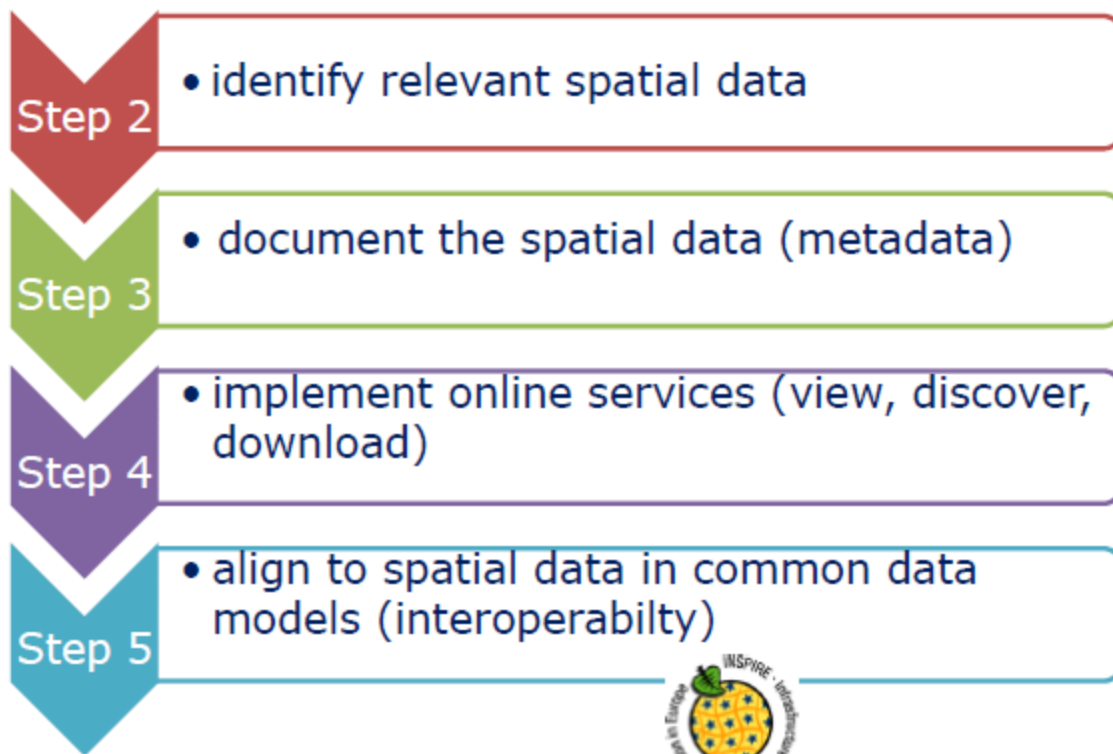

Step 1: administrative tasks (transposition, coordination, data policy)

Related to managing spatial data sets ...