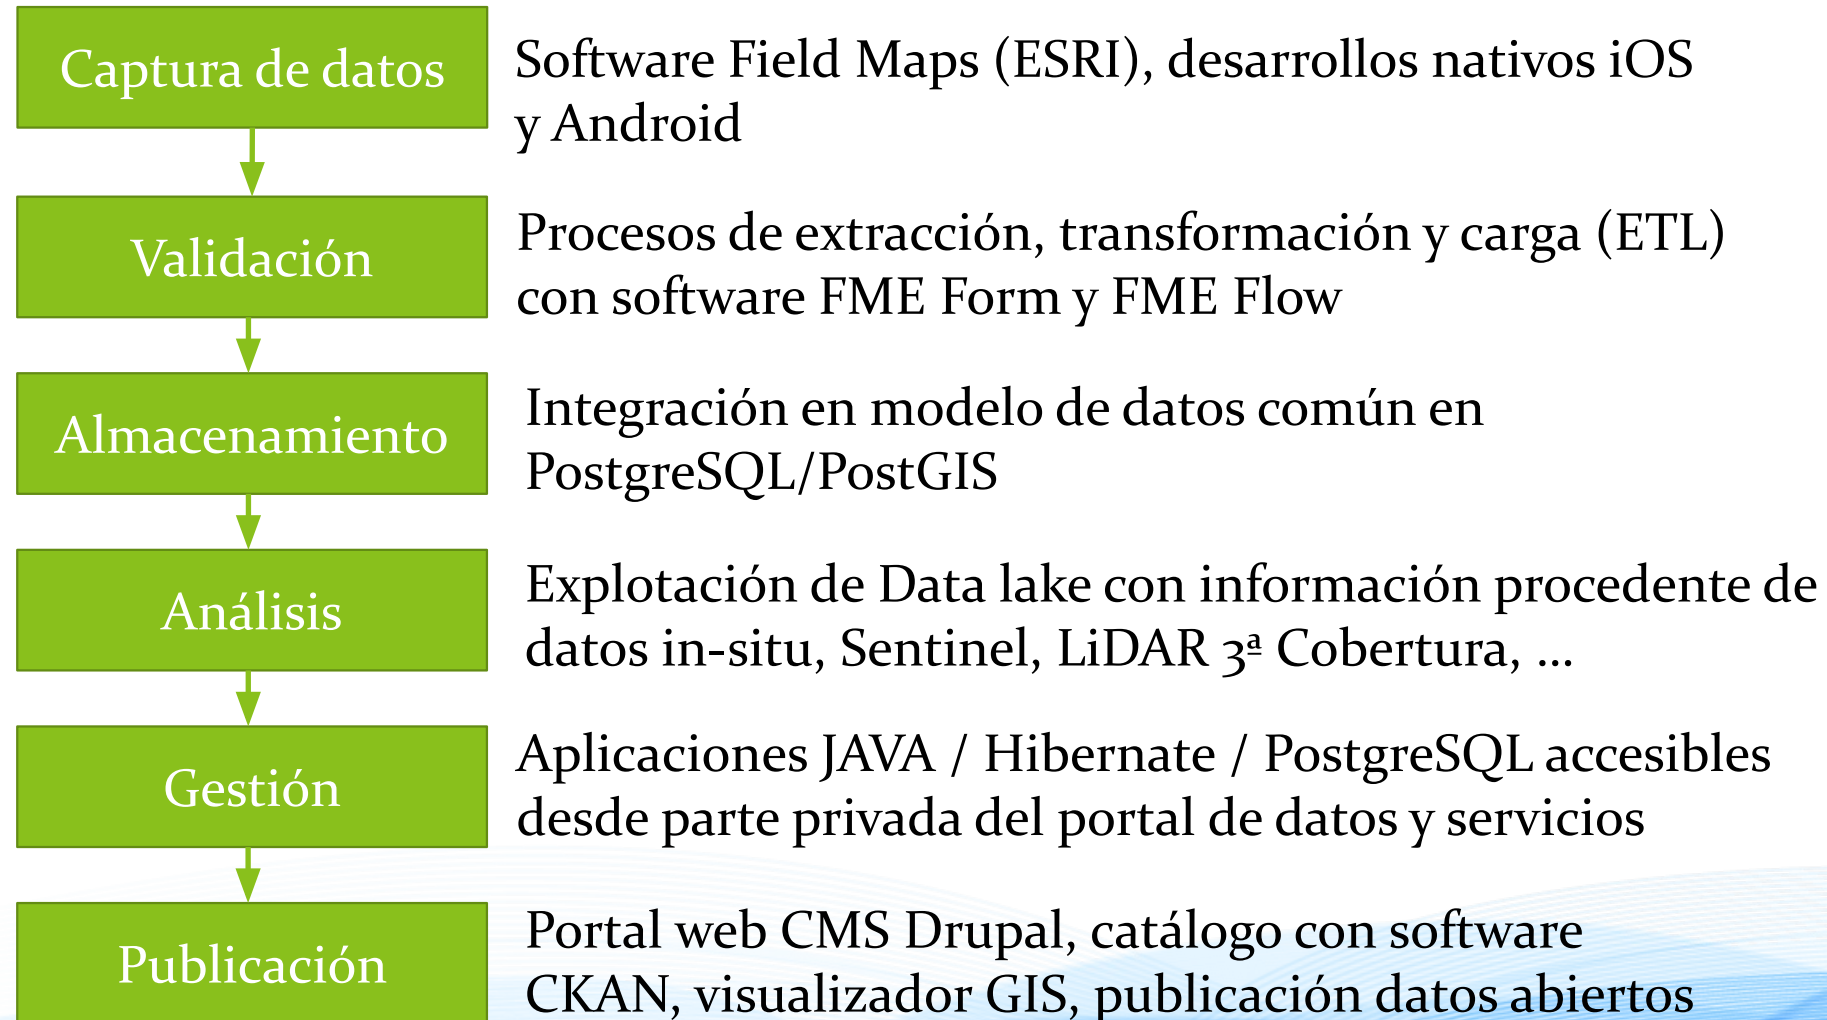

Portal de datos y servicios

iepnb

Ventanilla única. Control de usuarios con diferentes roles

Ingesta de datos crudos.
Seguimientos
Intercambio de datos entre las AAPP.

Analítica:
mediante cuadros de mando, indicadores al vuelo, mapas y gráficos

Acceso a la Información:
datos crudos, interoperables, mediante APIs, Link Open Data

Esquema tecnológico

Incorpora en el sistema todo el flujo de información:

Portal de datos y servicios

Datos Cartográficos